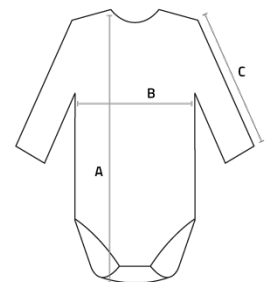

Weitere Informationen

Zertifizierung:	STANDRAD 100 by OEKO TEX ®
Packungsinhalt:	5
Kartoninhalt:	100
Ursprungsland:	Bangladesch