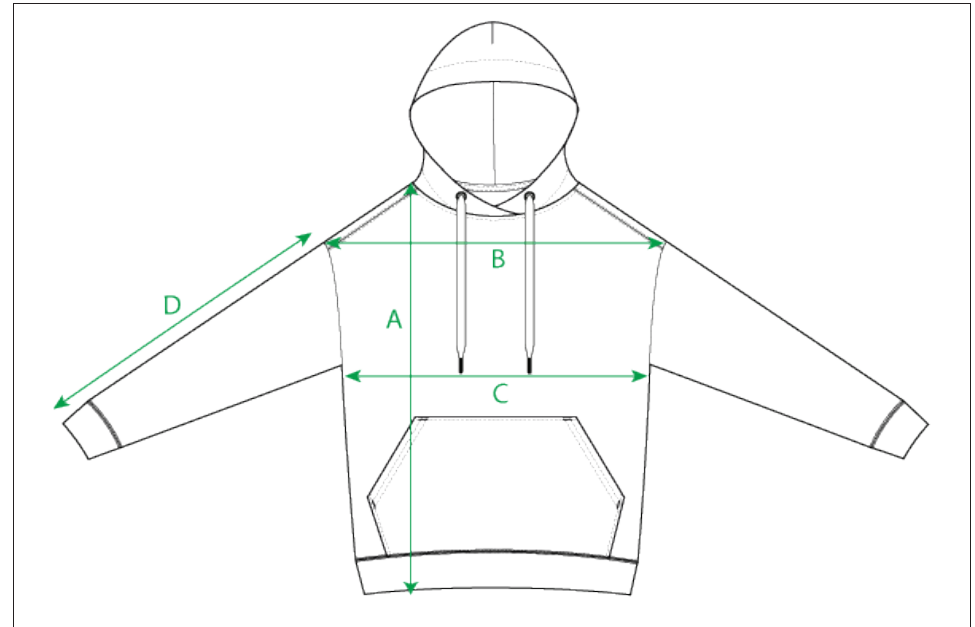

Bügeln mit niedriger Temperatur (max.110°C)

Nicht reinigen

gültig für den unveredelten Artikel

valid for the unfinished article

Veredlung / Decoration

geeignet / suitable

Siebdruck / screenprinting	<input checked="" type="checkbox"/>
Transferdruck / Heattransfer Print	<input checked="" type="checkbox"/>
Digitaler Direktdruck / DTG	<input checked="" type="checkbox"/>
Sublimation / sublimation print	<input type="checkbox"/>
Stickerei / embroidery	<input checked="" type="checkbox"/>