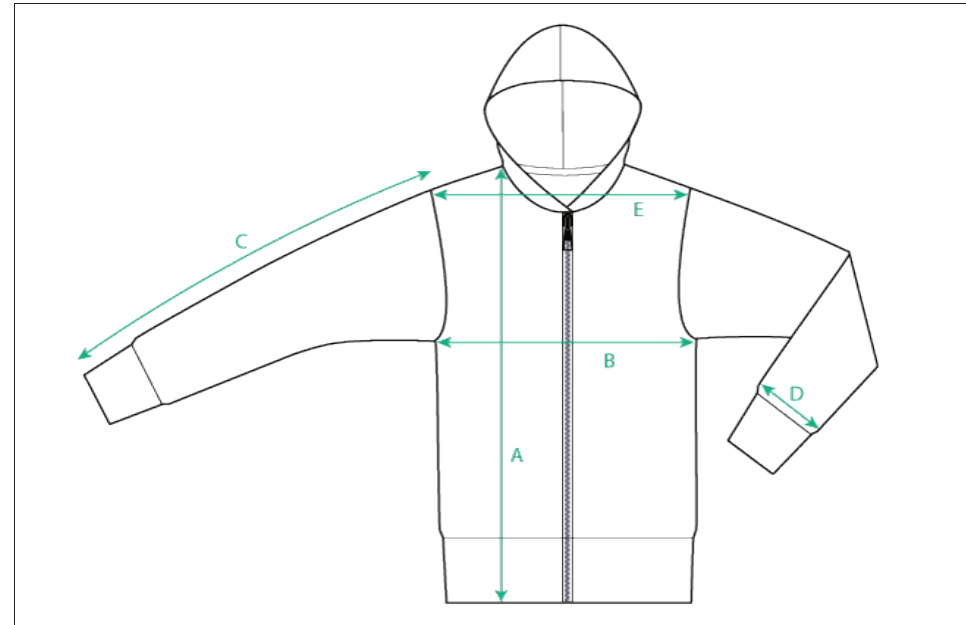

Bügeln mit niedriger Temperatur (max.110°C)

Nicht reinigen

gültig für den unveredelten Artikel

valid for the unfinished article

Veredlung / Decoration

geeignet / suitable

Siebdruck / screenprinting	<input checked="" type="checkbox"/>
Transferdruck / Heattransfer Print	<input checked="" type="checkbox"/>
Digitaler Direktdruck / DTG	<input checked="" type="checkbox"/>
Sublimation / sublimation print	<input type="checkbox"/>
Stickerei / embroidery	<input checked="" type="checkbox"/>