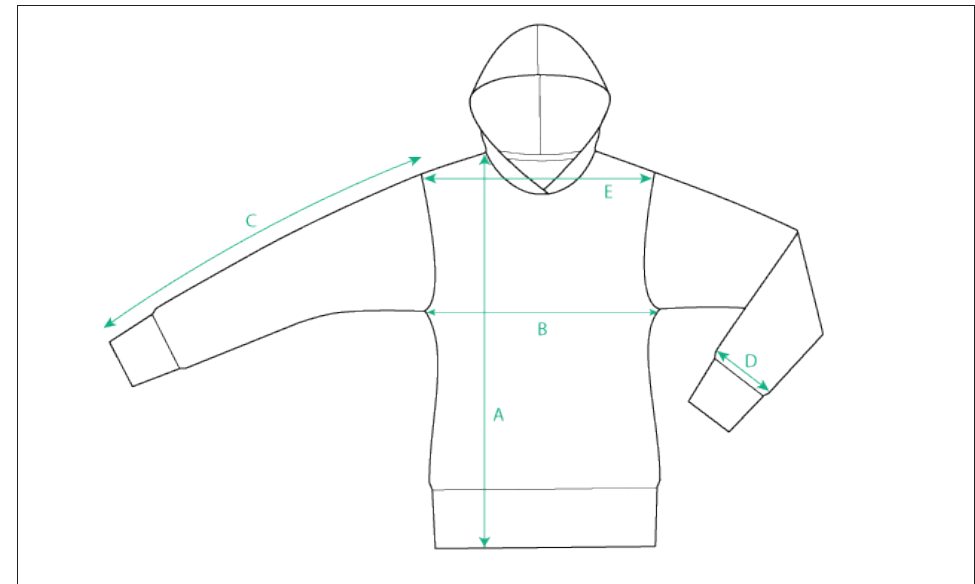

Bügeln mit niedriger Temperatur (max.110°C)

Nicht reinigen

gültig für den unveredelten Artikel

valid for the unfinished article

Veredlung / Decoration

geeignet / suitable

Siebdruck / screenprinting	<input checked="" type="checkbox"/>
Transferdruck / Heattransfer Print	<input checked="" type="checkbox"/>
Digitaler Direktdruck / DTG	<input checked="" type="checkbox"/>
Sublimation / sublimation print	<input type="checkbox"/>
Stickerei / embroidery	<input checked="" type="checkbox"/>