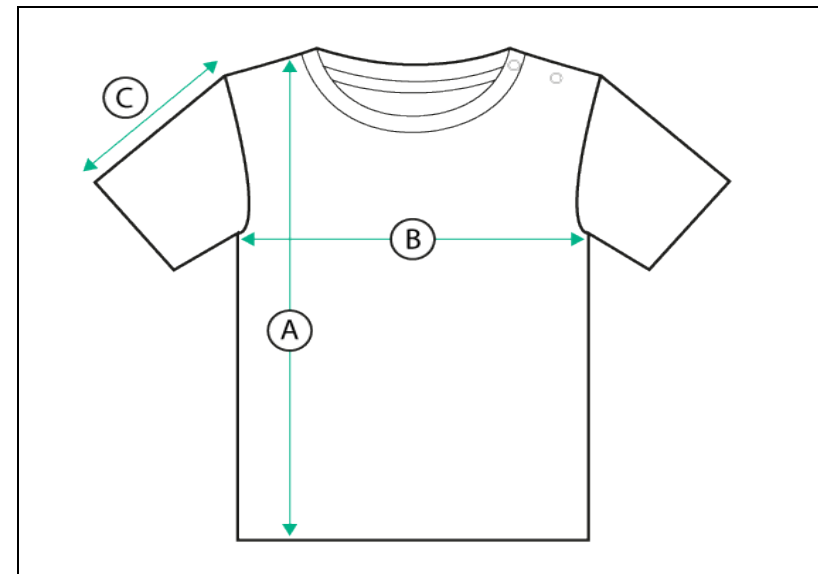

SC 101.4 / 2

SUNSHINE Baby T-Shirt SSL Organic

		56/62	68/74	80/86	92/98
A	Gesamtlänge <i>total length</i>	28	31	34	37
B	Brustweite <i>Chest width</i>	23	25	27	29
C	Ärmellänge <i>Sleeve length</i>	8	9	10	11

Körpermaße in cm.

Die Maße sind Richtwerte und können produktionsbedingt abweichen. Toleranz ca. +/- 3%

Für mehr Informationen zu unseren Größen erreichst Du uns unter info@sonar-clothing.de

Material / material

100% combed cotton (organic)

Grey Melange: 90% cotton (organic), 10 % Viscose

200 gsm, Interlock

Pflegehinweise / care instructions

40°C Schonwaschgang

Nicht bleichen/ chloren

Nicht Trockner geeignet

Bügeln mit mäßiger Temperatur (max.150°C)

Nicht reinigen

gültig für den unveredelten Artikel

valid for the unfinished article

Veredlung / Decoration

geeignet / suitable

Siebdruck / screenprinting	☒
Transferdruck / Heattransfer Print	☒
Digitaler Direktdruck / DTG	☒
Sublimation / sublimation print	☐
Stickerei / embroidery	☒

Die Angaben sind nicht verbindlich. Bitte führen Sie Tests auf eigenen Maschinen durch.

The suitability for the finishing processes are not binding. Please run tests on your own machines.