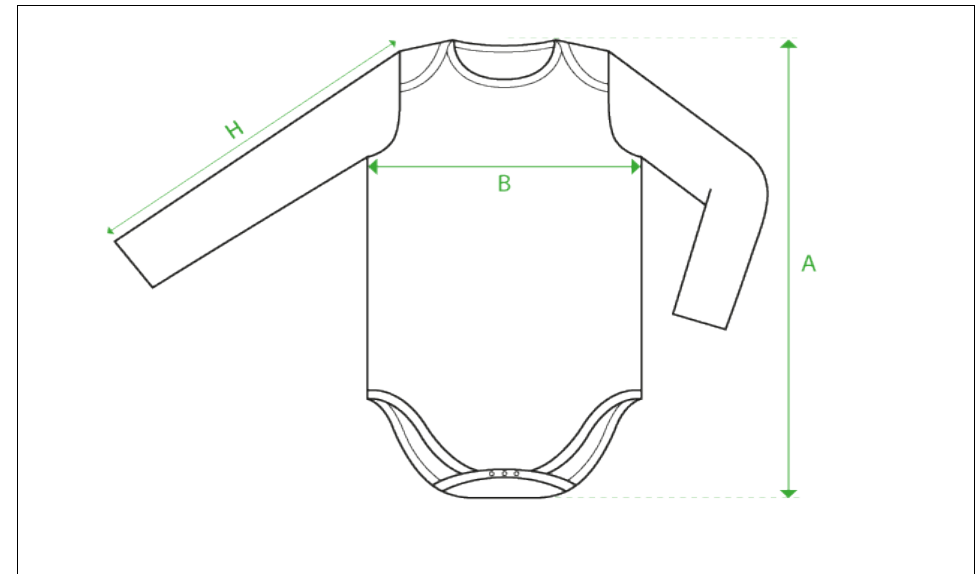

SC 115.4

SUNSHINE Baby Body LSL Organic

		50/56	62	68	74	80	86/92
		0-2M	2-3M	4-6M	7-9M	10-12M	1-2J
A	Gesamtlänge <i>total length</i>	37	39	41	44	47	50
B	Brustweite <i>Chest width</i>	21	22	23	24	25	26
H	Ärmellänge <i>Sleeve length</i>	20	21	22	24	26	28

Körpermaße in cm.

Die Maße sind Richtwerte und können produktionsbedingt abweichen. Toleranz ca. +/- 3%

Für mehr Informationen zu unseren Größen erreichst Du uns unter info@sonar-clothing.de

Material / material

100% combed cotton (organic)

Grey Melange: 90% cotton (organic), 10 % Viscose

200 gsm, Interlock

Pflegehinweise / care instructions

40°C Schonwaschgang

Nicht bleichen/ chlören

Nicht Trockner geeignet

Bügeln mit mäßiger Temperatur (max.150°C)

Nicht reinigen

gültig für den unveredelten Artikel

valid for the unfinished article

Veredlung / Decoration

geeignet / suitable

Siebdruck / screenprinting	☒
Transferdruck / Heattransfer Print	☒
Digitaler Direktdruck / DTG	☒
Sublimation / sublimation print	☐
Stickerei / embroidery	☒

Die Angaben sind nicht verbindlich. Bitte führen Sie Tests auf eigenen Maschinen durch.

The suitability for the finishing processes are not binding. Please run tests on your own machines.