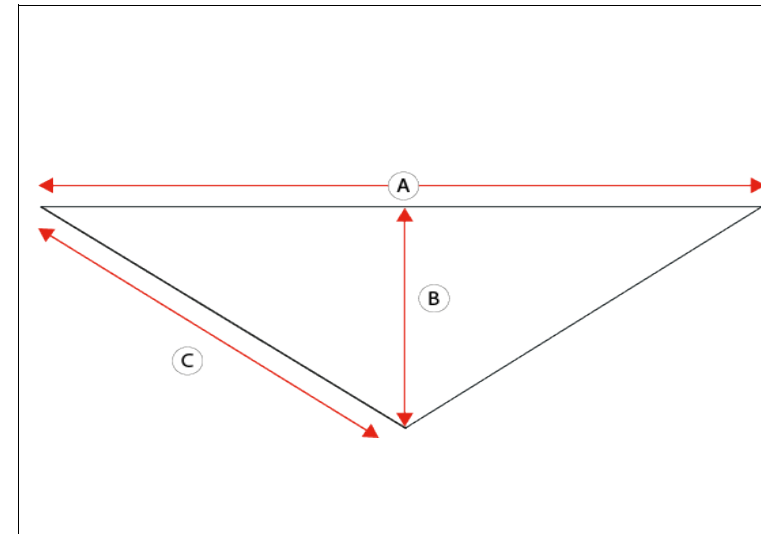

SC 108.3

SUNSHINE Dreieckstuch Kids

		One size
A	Gesamtlänge <i>total length</i>	45
B	Seitenbreite <i>Side width</i>	23
C	Seitenlänge <i>Side length</i>	32

Körpermaße in cm.

Die Maße sind Richtwerte und können produktionsbedingt abweichen. Toleranz ca. +/- 3%

Für mehr Informationen zu unseren Größen erreichst Du uns unter info@sonar-clothing.de

Material / material

100% organic cotton

200 gsm, Interlock

Pflegehinweise / care instructions

40°C Schonwaschgang

Nicht bleichen/ chloren

Nicht Trockner geeignet

Bügeln mit mäßiger Temperatur (max.150°C)

Nicht reinigen

gültig für den unveredelten Artikel

valid for the unfinished article

Veredlung / Decoration

geeignet / suitable

Siebdruck / screenprinting	☒
Transferdruck / Heattransfer Print	☒
Digitaler Direktdruck / DTG	☒
Sublimation / sublimation print	☐
Stickerei / embroidery	☒

Die Angaben sind nicht verbindlich. Bitte führen Sie Tests auf eigenen Maschinen durch.

The suitability for the finishing processes are not binding. Please run tests on your own machines.