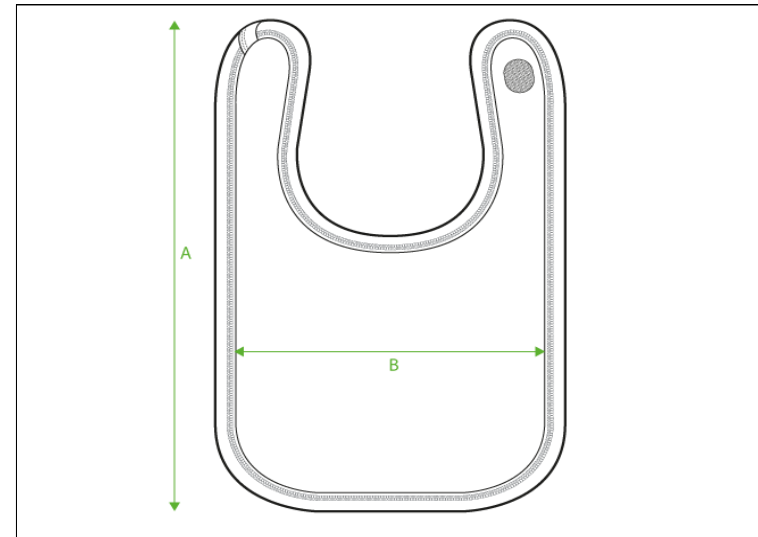

SC 105.9

SUNSHINE Baby Bib

		One size
A	Gesamtlänge <i>total length</i>	34
B	Seitenbreite <i>side width</i>	22

Körpermaße in cm.

Die Maße sind Richtwerte und können produktionsbedingt abweichen. Toleranz ca. +/- 3%

Für mehr Informationen zu unseren Größen erreichst Du uns unter info@sonar-clothing.de

Material / material

100% combed cotton

Grey Melange: 90% cotton (organic), 10 % Viscose

200 gsm, Interlock

Pflegehinweise / care instructions

40°C Schonwaschgang

Nicht bleichen/ chlören

Nicht Trockner geeignet

Bügeln mit mäßiger Temperatur (max.150°C)

Nicht reinigen

gültig für den unveredelten Artikel

valid for the unfinished article

Veredlung / Decoration

geeignet / suitable

Siebdruck / screenprinting	☒
Transferdruck / Heattransfer Print	☒
Digitaler Direktdruck / DTG	☒
Sublimation / sublimation print	☐
Stickerei / embroidery	☒

Die Angaben sind nicht verbindlich. Bitte führen Sie Tests auf eigenen Maschinen durch.

The suitability for the finishing processes are not binding. Please run tests on your own machines.