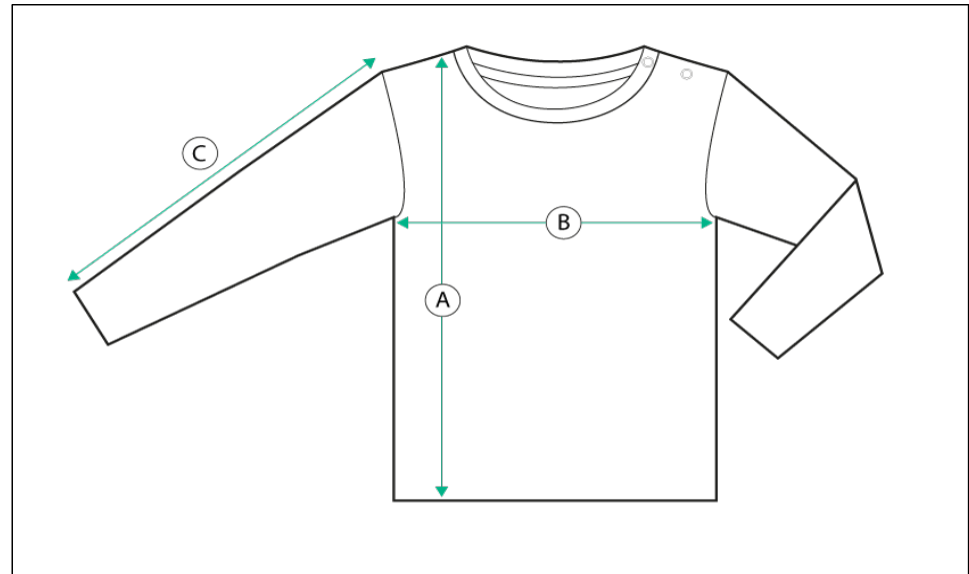

SC 105.1

SUNSHINE Baby T-Shirt LSL

		56/62	68/74	80/86	92/98
		2-3M	6-9M	12-18M	2-3J
A	Gesamtlänge <i>total length</i>	30	33	36	39
B	Brustweite <i>Chest width</i>	24	26	28	30
C	Ärmellänge <i>Sleeve length</i>	20	23	26	29

Körpermaße in cm.

Die Maße sind Richtwerte und können produktionsbedingt abweichen. Toleranz ca. +/- 3%

Für mehr Informationen zu unseren Größen erreichst Du uns unter info@sonar-clothing.de

Material / material

100% combed cotton

Grey Melange: 90% cotton, 10 % Viscose

200 gsm, Interlock

Pflegehinweise / care instructions

40°C Schonwaschgang

Nicht bleichen/ chlören

Nicht Trockner geeignet

Bügeln mit mäßiger Temperatur (max.150°C)

Nicht reinigen

gültig für den unveredelten Artikel

valid for the unfinished article

Veredlung / Decoration

geeignet / suitable

Siebdruck / screenprinting	☒
Transferdruck / Heattransfer Print	☒
Digitaler Direktdruck / DTG	☒
Sublimation / sublimation print	☐
Stickerei / embroidery	☒

Die Angaben sind nicht verbindlich. Bitte führen Sie Tests auf eigenen Maschinen durch.

The suitability for the finishing processes are not binding. Please run tests on your own machines.