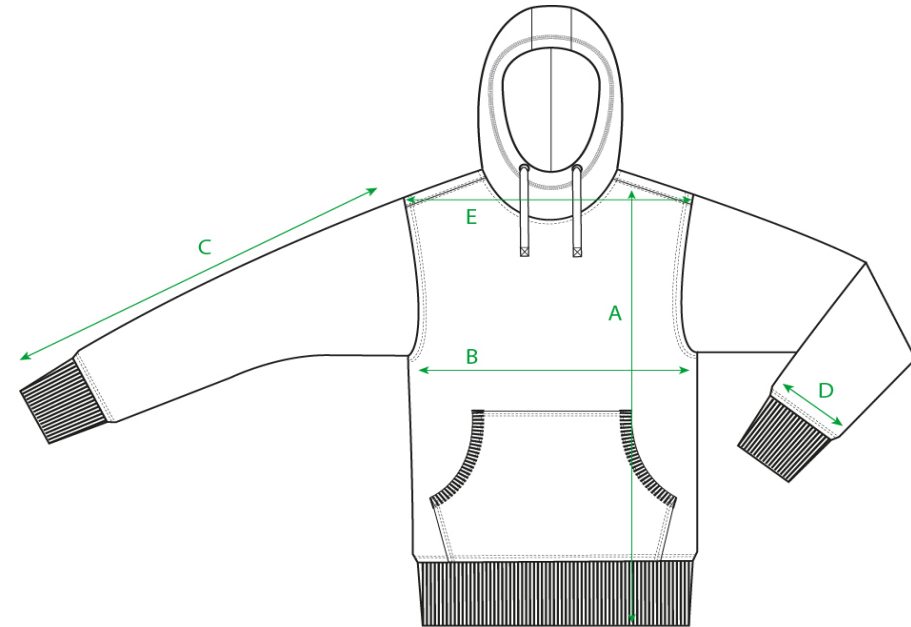

Nicht Trockner geeignet

Bügeln mit niedriger Temperatur (max.110°C)

Nicht reinigen

gültig für den unveredelten Artikel

*valid for the unfinished article*

**Veredlung / Decoration**

**geeignet / suitable**

Siebdruck / screenprinting	<input checked="" type="checkbox"/>
Transferdruck / Heattransfer Print	<input checked="" type="checkbox"/>
Digitaler Direktdruck / DTG	<input checked="" type="checkbox"/>
Sublimation / sublimation print	<input type="checkbox"/>
Stickerei / embroidery	<input checked="" type="checkbox"/>