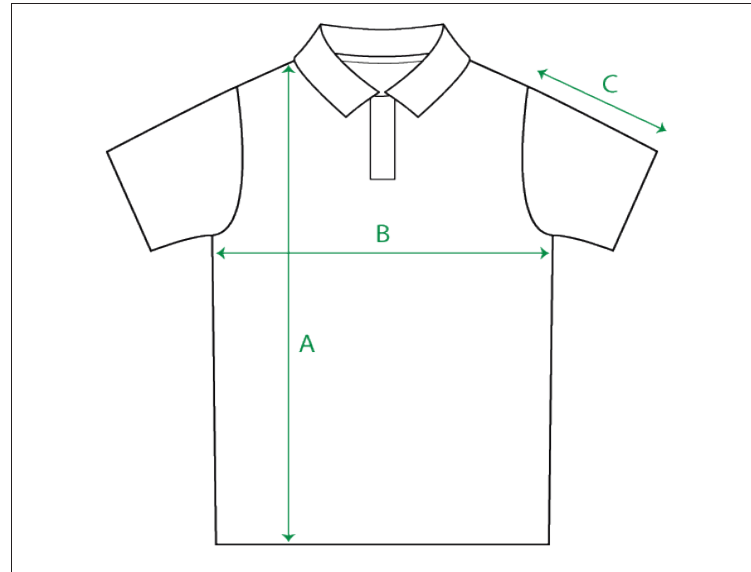

SC 240.1

PURE Polo Shirt Men

		S	M	L	XL	XXL	3XL	4XL	5XL
A	Gesamtlänge <i>total length</i>	72	74	76	78	80	82	84	86
B	Brustweite <i>Chest width</i>	48	51	54	57	61	65	69	73
C	Ärmellänge <i>Sleeve length</i>	20	21	22	23	24	25	26	27

Körpermaße in cm.

Die Maße sind Richtwerte und können produktionsbedingt abweichen. Toleranz ca. +/- 3%

Für mehr Informationen zu unseren Größen erreichst Du uns unter info@sonar-clothing.de

Material / material

100% Combed cotton

Grey Melange: 90% cotton, 10% Viscose

200 gsm, Pique

Pflegehinweise / care instructions

40°C Normalwaschgang

Nicht bleichen/ chloren

Nicht Trockner geeignet

Bügeln mit mäßiger Temperatur (max.150°C)

Nicht reinigen

gültig für den unveredelten Artikel

valid for the unfinished article

Veredlung / Decoration

geeignet / suitable

Siebdruck / screenprinting	☒
Transferdruck / Heattransfer Print	☒
Digitaler Direktdruck / DTG	☒
Sublimation / sublimation print	☐
Stickerei / embroidery	☒

Die Angaben sind nicht verbindlich. Bitte führen Sie Tests auf eigenen Maschinen durch.

The suitability for the finishing processes are not binding. Please run tests on your own machines.