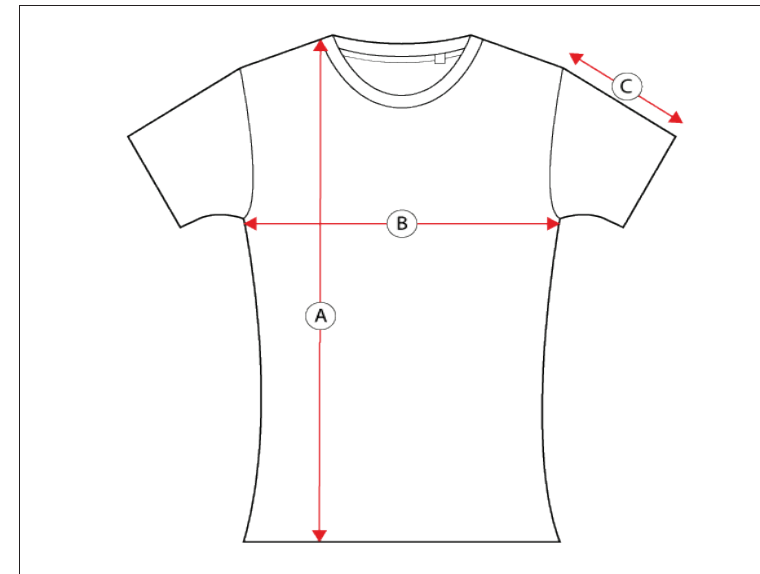

SC 236.2

PURE T-Shirt Women

		S	M	L	XL	XXL	3XL
A	Gesamtlänge <i>total length</i>	66	68	70	72	74	76
B	Brustweite <i>Chest width</i>	47	50	53	56	60	64
C	Ärmellänge <i>Sleeve length</i>	16	17	18	19	20	21

Körpermaße in cm.

Die Maße sind Richtwerte und können produktionsbedingt abweichen. Toleranz ca. +/- 3%

Für mehr Informationen zu unseren Größen erreichst Du uns unter info@sonar-clothing.de

Material / material

100% Combed cotton

Grey Melange: 90% cotton, 10 % Viscose

180 gsm, Single Jersey

Pflegehinweise / care instructions

40°C Schonwaschgang

Nicht bleichen/ chlören

Nicht Trockner geeignet

Bügeln mit mäßiger Temperatur (max.150°C)

Nicht reinigen

gültig für den unveredelten Artikel

valid for the unfinished article

Veredlung / Decoration

geeignet / suitable

Siebdruck / screenprinting	☒
Transferdruck / Heattransfer Print	☒
Digitaler Direktdruck / DTG	☒
Sublimation / sublimation print	☐
Stickerei / embroidery	☒

Die Angaben sind nicht verbindlich. Bitte führen Sie Tests auf eigenen Maschinen durch.

The suitability for the finishing processes are not binding. Please run tests on your own machines.