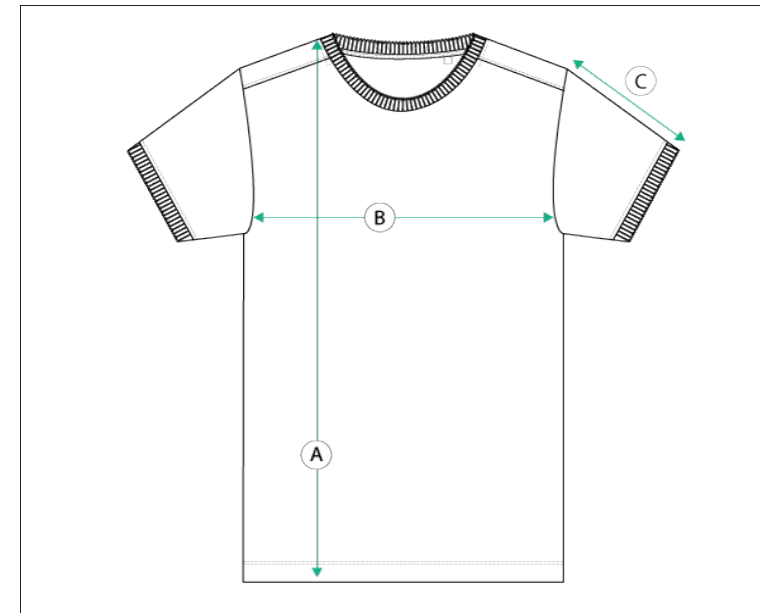

SC 231.1

BRAVE T-Shirt Men

		S	M	L	XL	XXL	3XL
A	Gesamtlänge <i>total length</i>	70	72	74	76	78	80
B	Brustweite <i>Chest width</i>	48	51	54	57	61	65
C	Ärmellänge <i>Sleeve length</i>	21	22	23	24	25	27

Körpermaße in cm.

Die Maße sind Richtwerte und können produktionsbedingt abweichen. Toleranz ca. +/- 3%

Für mehr Informationen zu unseren Größen erreichst Du uns unter info@sonar-clothing.de

Material / material

100% Carded cotton

175 gsm, Single Jersey

Pflegehinweise / care instructions

40°C Schonwaschgang

Nicht bleichen/ chlören

Nicht Trockner geeignet

Bügeln mit mäßiger Temperatur (max.150°C)

Nicht reinigen

gültig für den unveredelten Artikel

valid for the unfinished article

Veredlung / Decoration

geeignet / suitable

Siebdruck / screenprinting

Transferdruck / Heattransfer Print

Digitaler Direktdruck / DTG

Sublimation / sublimation print

Stickerei / embroidery

Die Angaben sind nicht verbindlich. Bitte führen Sie Tests auf eigenen Maschinen durch.

The suitability for the finishing processes are not binding. Please run tests on your own machines.