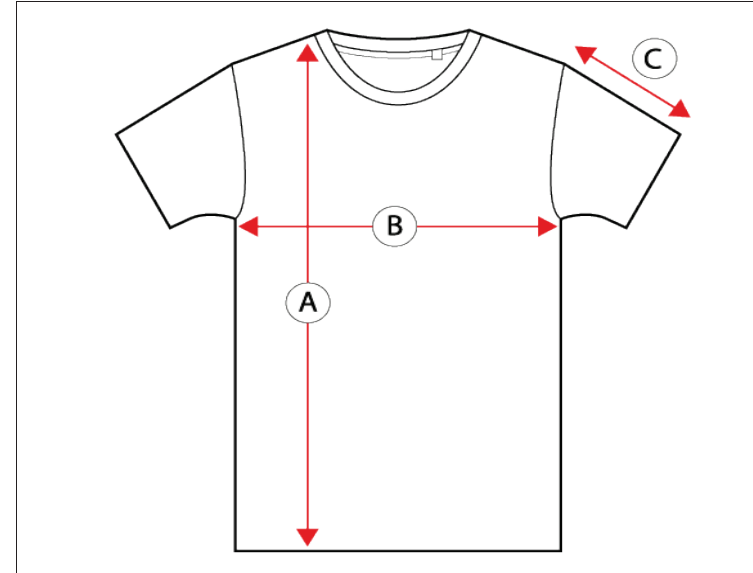

SC 200.1

BASE T-Shirt Men

		S	M	L	XL	XXL	3XL	4XL	5XL
A	Gesamtlänge <i>total length</i>	70	72	74	76	78	80	82	84
B	Brustweite <i>Chest width</i>	48	51	54	57	61	65	69	73
C	Ärmellänge <i>Sleeve length</i>	21	22	23	24	25	27	28	29

Körpermaße in cm.

Die Maße sind Richtwerte und können produktionsbedingt abweichen. Toleranz ca. +/- 3%

Für mehr Informationen zu unseren Größen erreichst Du uns unter info@sonar-clothing.de

Material / material

100% carded cotton

Grey Melange: 90% cotton, 10 % Viscose

175 gsm, Single Jersey

Pflegehinweise / care instructions

40°C Schonwaschgang

Nicht bleichen/ chloren

Nicht Trockner geeignet

Bügeln mit mäßiger Temperatur (max.150°C)

Nicht reinigen

gültig für den unveredelten Artikel

valid for the unfinished article

Veredlung / Decoration

geeignet / suitable

Siebdruck / screenprinting

Transferdruck / Heattransfer Print

Digitaler Direktdruck / DTG

Sublimation / sublimation print

Stickerei / embroidery

Die Angaben sind nicht verbindlich. Bitte führen Sie Tests auf eigenen Maschinen durch.

The suitability for the finishing processes are not binding. Please run tests on your own machines.