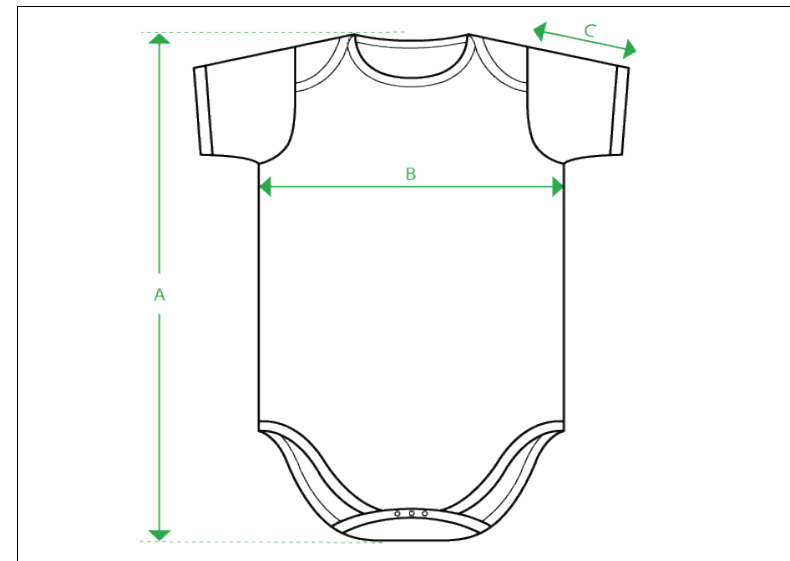

SC 150.4

PRINCE Baby Body SSL

		50/56	62	68	74	80
A	Gesamtlänge <i>total length</i>	37	39	41	44	47
B	Brustweite <i>Chest width</i>	21	22	23	24	25
C	Ärmellänge <i>Sleeve length</i>	8	9	10	11	12

Die Maße sind Richtwerte und können produktionsbedingt abweichen. Toleranz ca. +/- 3%

Nicht reinigen

gültig für den unveredelten Artikel

valid for the unfinished article

Veredlung / Decoration

geeignet / suitable

Siebdruck / screenprinting

Transferdruck / Heattransfer Print

Digitaler Direktdruck / DTG