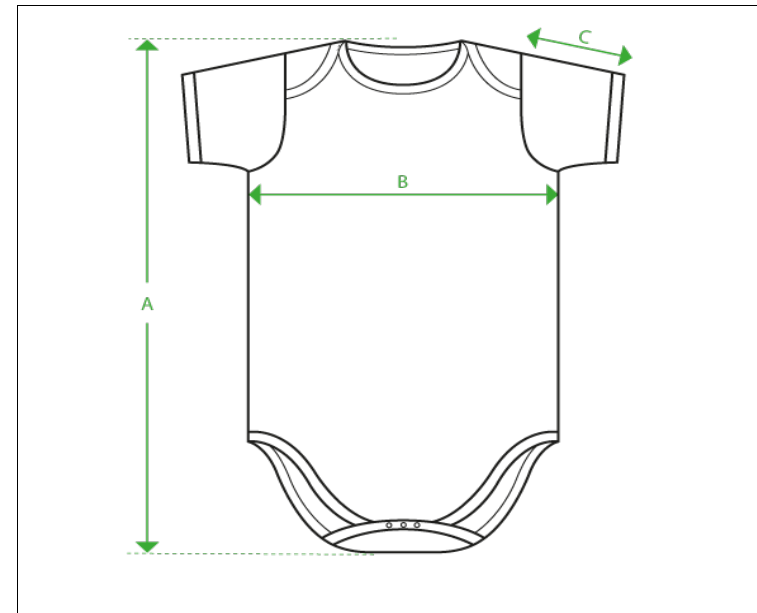

SC 116.4

SUNSHINE Contrast Baby Body SSL Organic

		50/56	62	68	74	80	86/92
		0-2M	2-3M	4-6M	7-9M	10-12M	1-2J
A	Gesamtlänge <i>total length</i>	37	39	41	44	47	50
B	Brustweite <i>Chest width</i>	21	22	23	24	25	26
C	Ärmellänge <i>Sleeve length</i>	8	9	10	11	12	13

Die Maße sind Richtwerte und können produktionsbedingt abweichen. Toleranz ca. +/- 3%

Material / material

100% combed cotton (organic)

Grey Melange: 90% cotton (organic), 10 % Viscose

200 gsm, Interlock

Pflegehinweise / care instructions

40°C Schonwaschgang

Nicht bleichen/ chlören

Nicht Trockner geeignet

Bügeln mit mäßiger Temperatur (max.150°C)

Nicht reinigen

gültig für den unveredelten Artikel

valid for the unfinished article

Veredlung / Decoration

geeignet / suitable

Siebdruck / screenprinting	☒
Transferdruck / Heattransfer Print	☒
Digitaler Direktdruck / DTG	☒
Sublimation / sublimation print	☐
Stickerei / embroidery	☒

Die Angaben sind nicht verbindlich. Bitte führen Sie Tests auf eigenen Maschinen durch.

The suitability for the finishing processes are not binding. Please run tests on your own machines.