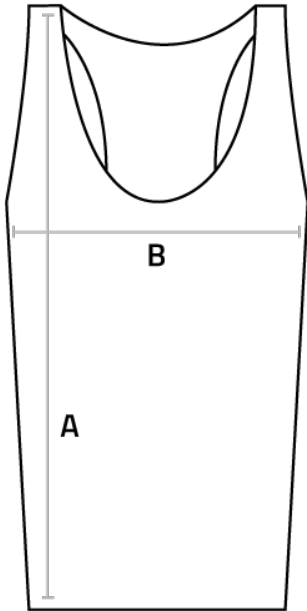

### Sportliches Tanktop mit Elasthan für Frauen

Aktuelle Farben

XS - S - M - L - XL

Body Fit

Single Jersey , 185 g/m<sup>2</sup> , 95% Baumwolle | 5% Elasthan

Labelfree\*

**Auch erhältlich als:**

SC2652 LEGEND Sleeveless women

## Beschreibung "MOVE Racerback women"

Sportlich und eng am Körper anliegend  
 Mit Elasthan für hohe Dehnfähigkeit  
 Seitennähte für eine bessere Passform  
 Leichte Rundung am unteren Saumabschluss  
 Stabile Doppelnähte  
 Enzymbehandelt für eine optimale Bedruckbarkeit

### Maßtabelle\*

Toleranz / tolerance +/- 3,0 %	XS	S	M	L	XL
A - Länge / length	60	62	64	66	68
B - Brustweite / chest width	36	38	40	42	45
C - Ärmellänge / arm length	-	-	-	-	-