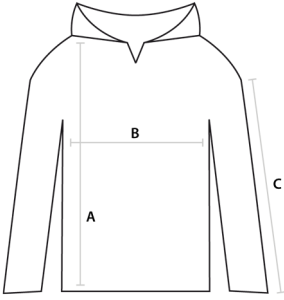

hochwertiges Kapuzensweatshirt mit hohem Kragen für Frauen

Aktuelle Farben

XS - S - M - L - XL

Regular Fit

3-fädige Sweatware , 320 g/m² , 80% gekämmte Baumwolle | 20% Polyester

Labelfree*

Auch erhältlich als:

SC1340 SC1340 - ROXY men

Beschreibung "SC1341 - ROXY women"

Körperbetontes Kapuzensweatshirt für Frauen
 Aufgesetzte Kängurutaschen,
 mit Single Jersey gefütterte Kapuze, Ton-in-Ton
 gegen Wind schützender Turtleneck Kragen
 Breite und flache Kordel
 Nickelfreie, silberfarbene Metall-Ösen
 Schlaufen und Ösen an Kragen und Tasche für Kopfhörerkabelzufuhr
 Set-in Ärmel, Rippbündchen aus fester 2x2 Rippe mit Elasthan
 Dekorative Coverlocknaht entlang Kapuze, Armeinsatz, Kängurutasche und Saum
 Gewebtes Nackenband
 Für eine optimale Bedruckbarkeit außen reine Baumwolle und enzymbehandelt

Maßtabelle*

Internationale Größen / int. size	XS	S	M	L	XL
A - Länge / length	62	64	66	68	70
B - Brustweite / chest width	44	47	50	53	57
C - Ärmellänge / arm length	60	61	62	63	64

*Toleranz / tolerance ± 3,0 %