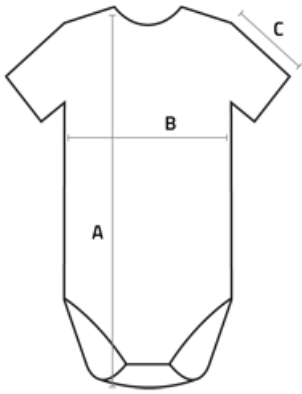

Weitere Informationen

Zertifizierung:	STANDARD 100 by OEKO TEX ®
Packungsinhalt:	5
Kartoninhalt:	100
Ursprungsland:	Bangladesch
Zolltarif-Nr.:	61112090